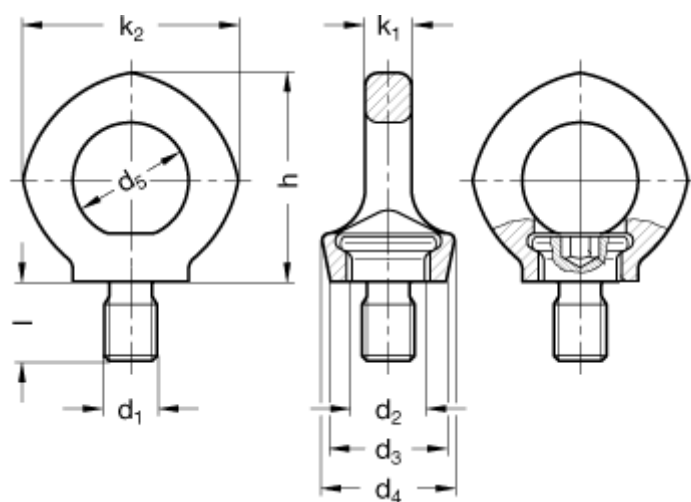

Varenummer: 207125161

Beskrivelse: E+G Roterende løfteøje med 24mm bolt
GN 581.5-M24 Rustfast

Mål

Bæreevne = 2,5 t [25 kN]

d_1 = M 24

d_2 = 33

d_3 = 50

d_4 = 56

d_5 = 48

h = 93

k_1 = 19

k_2 = 92

l = 35